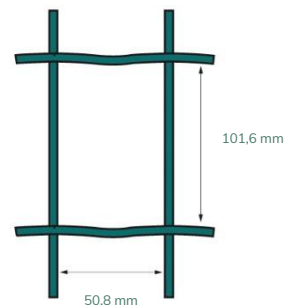

Pose

- Préconisée sur terrains plats.
- 2 types de pose :
Traditionnelle avec le poteau TE et T longue durée + accessoires.
Par simple agrafage avec le poteau UNIVERS.

Compatibilité

Poteaux

Poteau TE et T longue durée
Poteau UNIVERS

Modèle	Finition	Ø Fil (mm)	Maille (mm)	Hauteur (m)	Longueur rouleau
AXIAL® Maille 50 Premium	Plastifiée vert	2,50	101,6 x 50,8	1,00 / 1,20 / 1,50 / 1,80 / 2,00	25 m