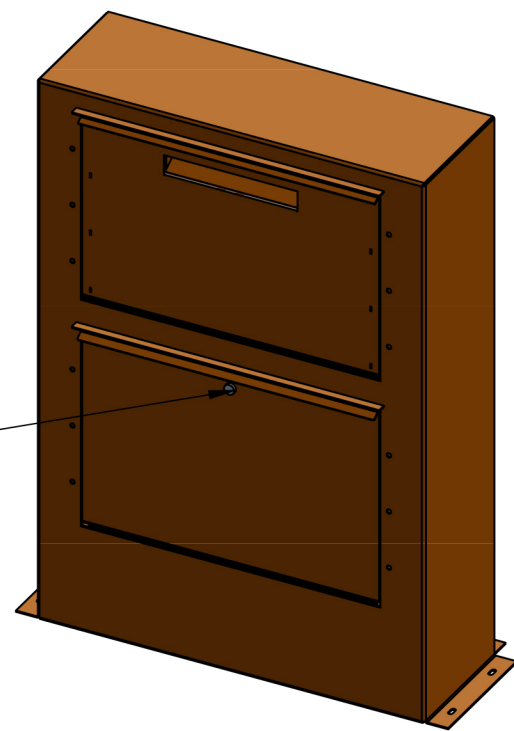

Key lock

| | | | |
|----------|---------------------|------|-----------|
| DRAWN | Luuk van den Heuvel | DATE | 25-4-2018 |
| REVISION | | | |

TITLE:
3mm Corten

Color: -
Mass (kg): **109.86**

Drawing:
PACA PPS1
SCALE: 1:15
SHEET 1 OF 29
A3