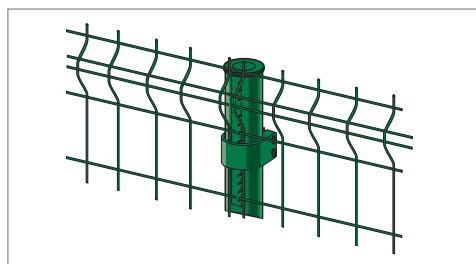

Poteaux Bekaclip®

Détail produit